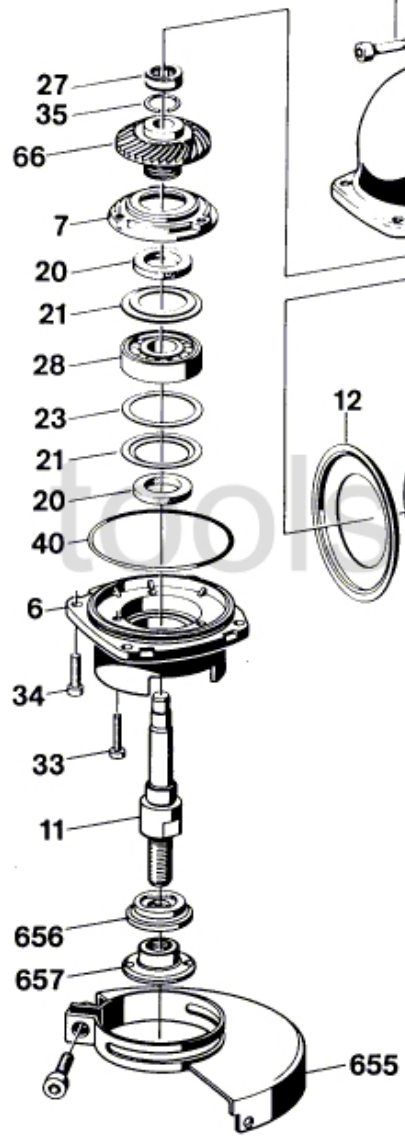

Typ 0 602 308 0..

Stand } 86-12
Issue }

Einbauage beachten
Check installation position
Attention au positionnement
Téngase en cuenta
la posición de montaje

Änderungen vorbehalten
Modifications reserved
Modifications réservées
Salvo modificaciones
Robert Bosch GmbH
Geschäftsbereich Elektrowerkzeuge
D 7022 Leinfelden-Echterdingen 1